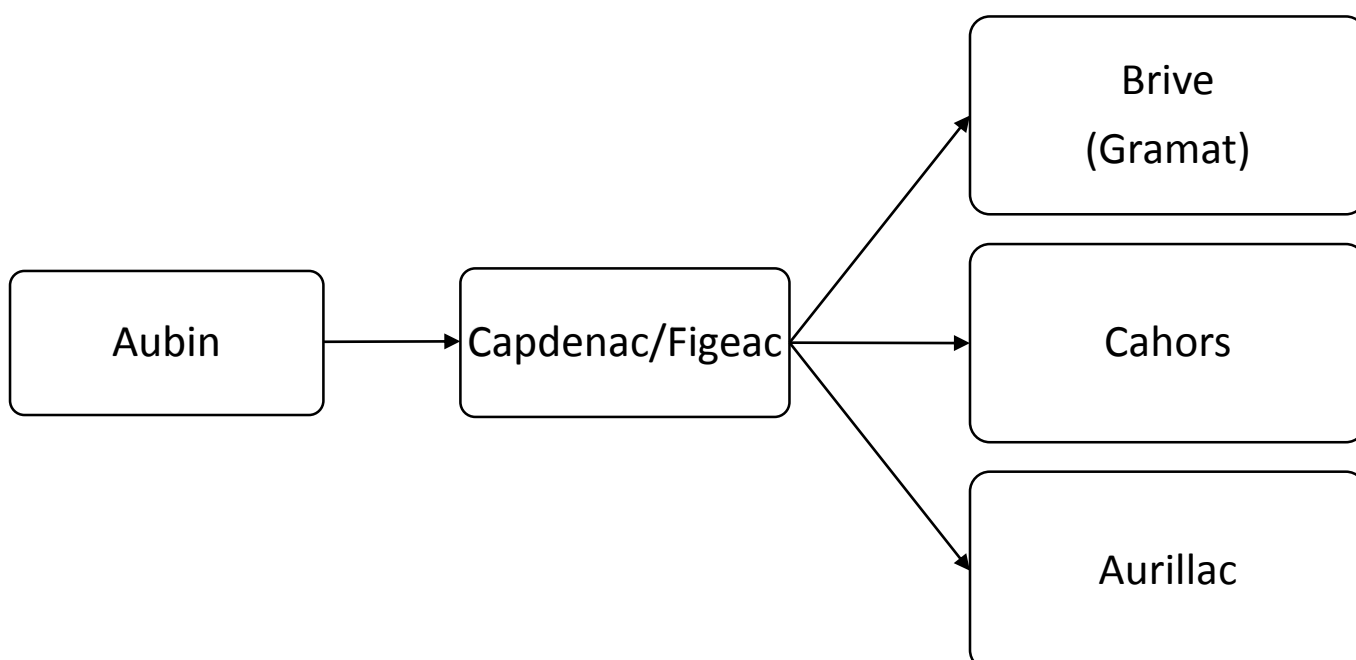

Transports Scolaires Lycée des Métiers d'Aubin

Réseaux de transports :

1. ✓ Car Régional liO 204 : Decazeville > Rodez
   - ✓ Car Régional liO 222 : Decazeville > Villefranche
   - ✓ Ligne SNCF : Rodez > Figeac > Brive
   - ✓ Réseau TUB de la Communauté de communes : Lignes A / B / C
   - ✓ Navette scolaire de la Communauté de communes entre la gare routière de Decazeville et le Lycée d'Aubin
2. ⇒ **La carte de transport liO est également valable dans la navette scolaire de la Communauté de communes.**
3. ⇒ **Les tickets TUB sont en vente :**
4. dans les bus à 0,50 € l'unité
   - dans les 5 mairies du Bassin et à la Communauté de communes de Decazeville à 2,50 € pass'10 voyages, 5 € l'abonnement mensuel et 55 € l'abonnement annuel.

Sites internet :

Site de la Région : <https://lio.laregion.fr/transports-aveyron-regulier> - Tél Maison de la Région à Rodez : 0806.80.12.12

Site de la Communauté de communes : [https://www.decazeville-communaute.fr/rubrique « Bien vivre ensemble/transport et déplacements »](https://www.decazeville-communaute.fr/rubrique-«-Bien-vivre-ensemble/transport-et-deplacements-») - Tél : 05.65.43.95.20

Pour télécharger les horaires SNCF : <https://www.ter.sncf.com/occitanie/depliant/recherche>

Pour rechercher un trajet : <https://www.oui.sncf/billet-train>

Les correspondances pour le lycée des Métiers d'Aubin par Capdenac-gare/Figeac :